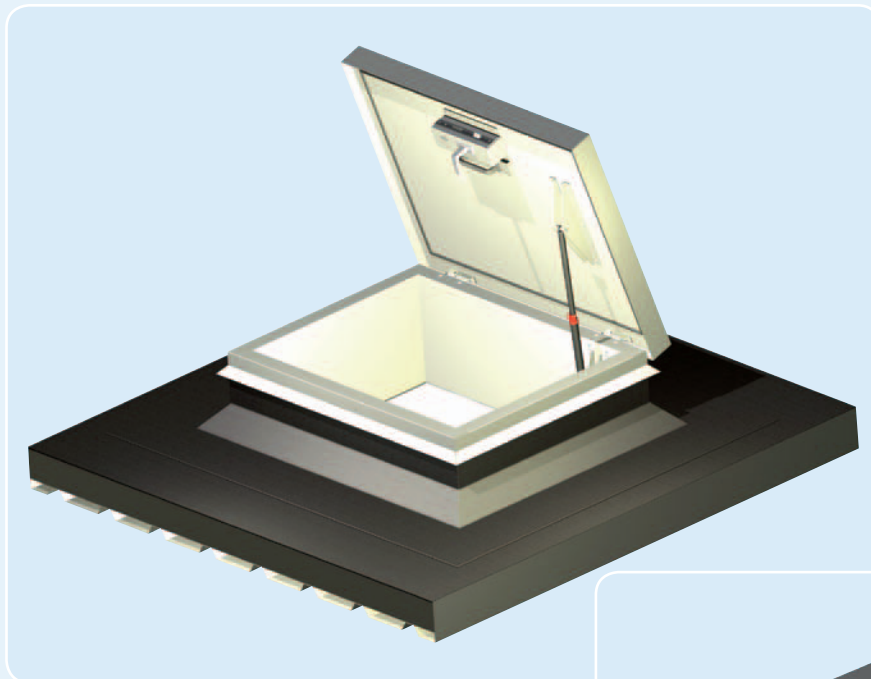

Leistungsanforderungen erfüllt und über  
den durch die Energieleistungen entspricht.

Isolierwert

schwertigem Aluminium

### Sichere und nachhaltige Dachluke

In den Rechtsvorschriften wird die Sicherheit beim Betreten des Daches immer stärker betont, um so die Sicherheit von Monteuren bei Installations- und Wartungsarbeiten zu gewährleisten. Brakel hat hierfür eine leicht zu öffnende bzw. schließende Dachluke entwickelt, die alle Sicherheitsanforderungen erfüllt und überdies den heutigen Ansprüchen bezüglich der Energieleistungen entspricht.

### Material und Isolierwert

Die Brakel-Dachluke ist aus hochwertigem Aluminium und wird vollkommen korrosionsfest und serienmäßig unbehandelt geliefert. Auf Wunsch kann die Sky-XS in der RAL-Farbe (Außenseite RAL 7045, Innenseite RAL 9010) pulverbeschichtet werden.

Die Dachaufkantung der Luke hat eine einzigartige Isolierstärke von 50 mm. Des Weiteren hat die Dachluke eine spezielle Aufkantungshöhe, wodurch ein zusätzliches 19 cm Isolierpaket angebracht werden kann. Überdies ist der Deckel der Dachluke mit einer besonders dicken Isolierschicht versehen. Wärmeleitzahl: 0,54 W/m<sup>2</sup>K.