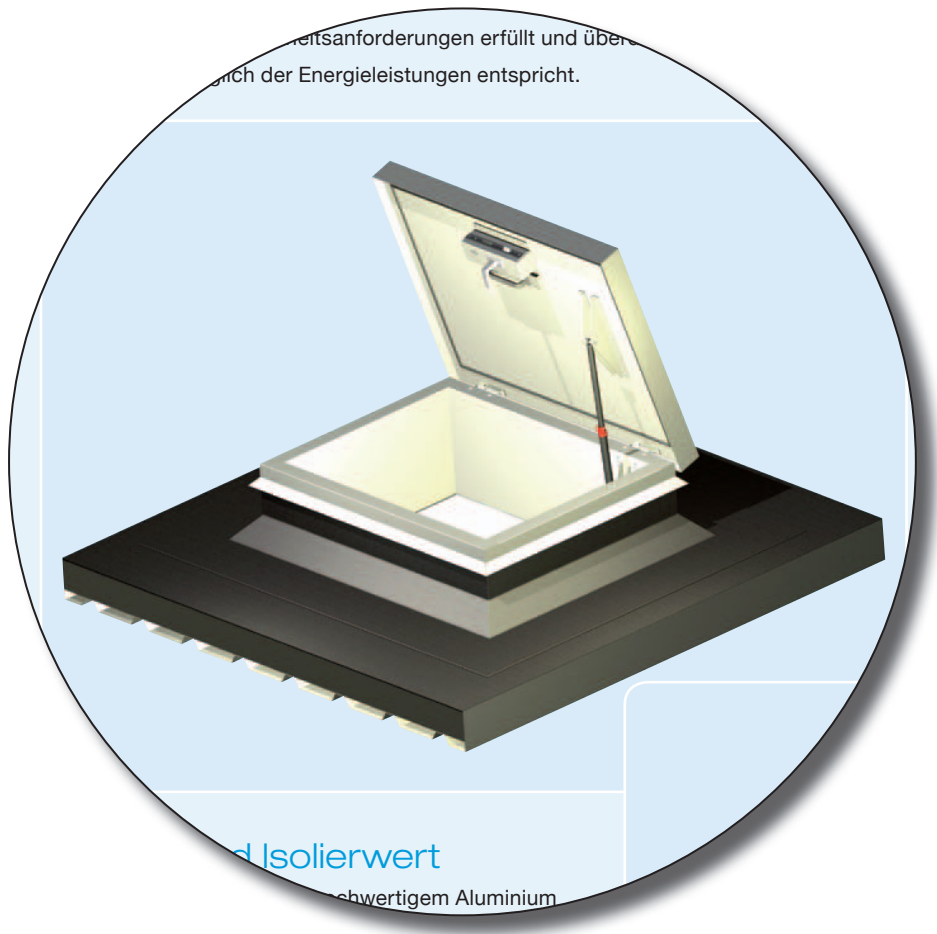

Leistungsanforderungen erfüllt und über  
den durch die Energieleistungen entspricht.

Isolierwert

schwertigem Aluminium

### Sichere und nachhaltige Dachluke

In den Rechtsvorschriften wird die Sicherheit beim Betreten des Daches immer stärker betont, um so die Sicherheit von Monteuren bei Installations- und Wartungsarbeiten zu gewährleisten. Brakel hat hierfür eine leicht zu öffnende bzw. schließende Dachluke entwickelt, die alle Sicherheitsanforderungen erfüllt und überdies den heutigen Ansprüchen bezüglich der Energieleistungen entspricht.

### Material und Isolierwert

Die Brakel-Dachluke ist aus hochwertigem Aluminium und wird vollkommen korrosionsfest und serienmäßig unbehandelt geliefert. Auf Wunsch kann die Sky-XS in der RAL-Farbe (Außenseite RAL 7045, Innenseite RAL 9010) pulverbeschichtet werden.

Die Dachaufkantung der Luke hat eine einzigartige Isolierstärke von 50 mm. Des Weiteren hat die Dachluke eine spezielle Aufkantungshöhe, wodurch ein zusätzliches 19 cm Isolierpaket angebracht werden kann. Überdies ist der Deckel der Dachluke mit einer besonders dicken Isolierschicht versehen. Wärmeleitzahl: 0,54 W/m<sup>2</sup>K.